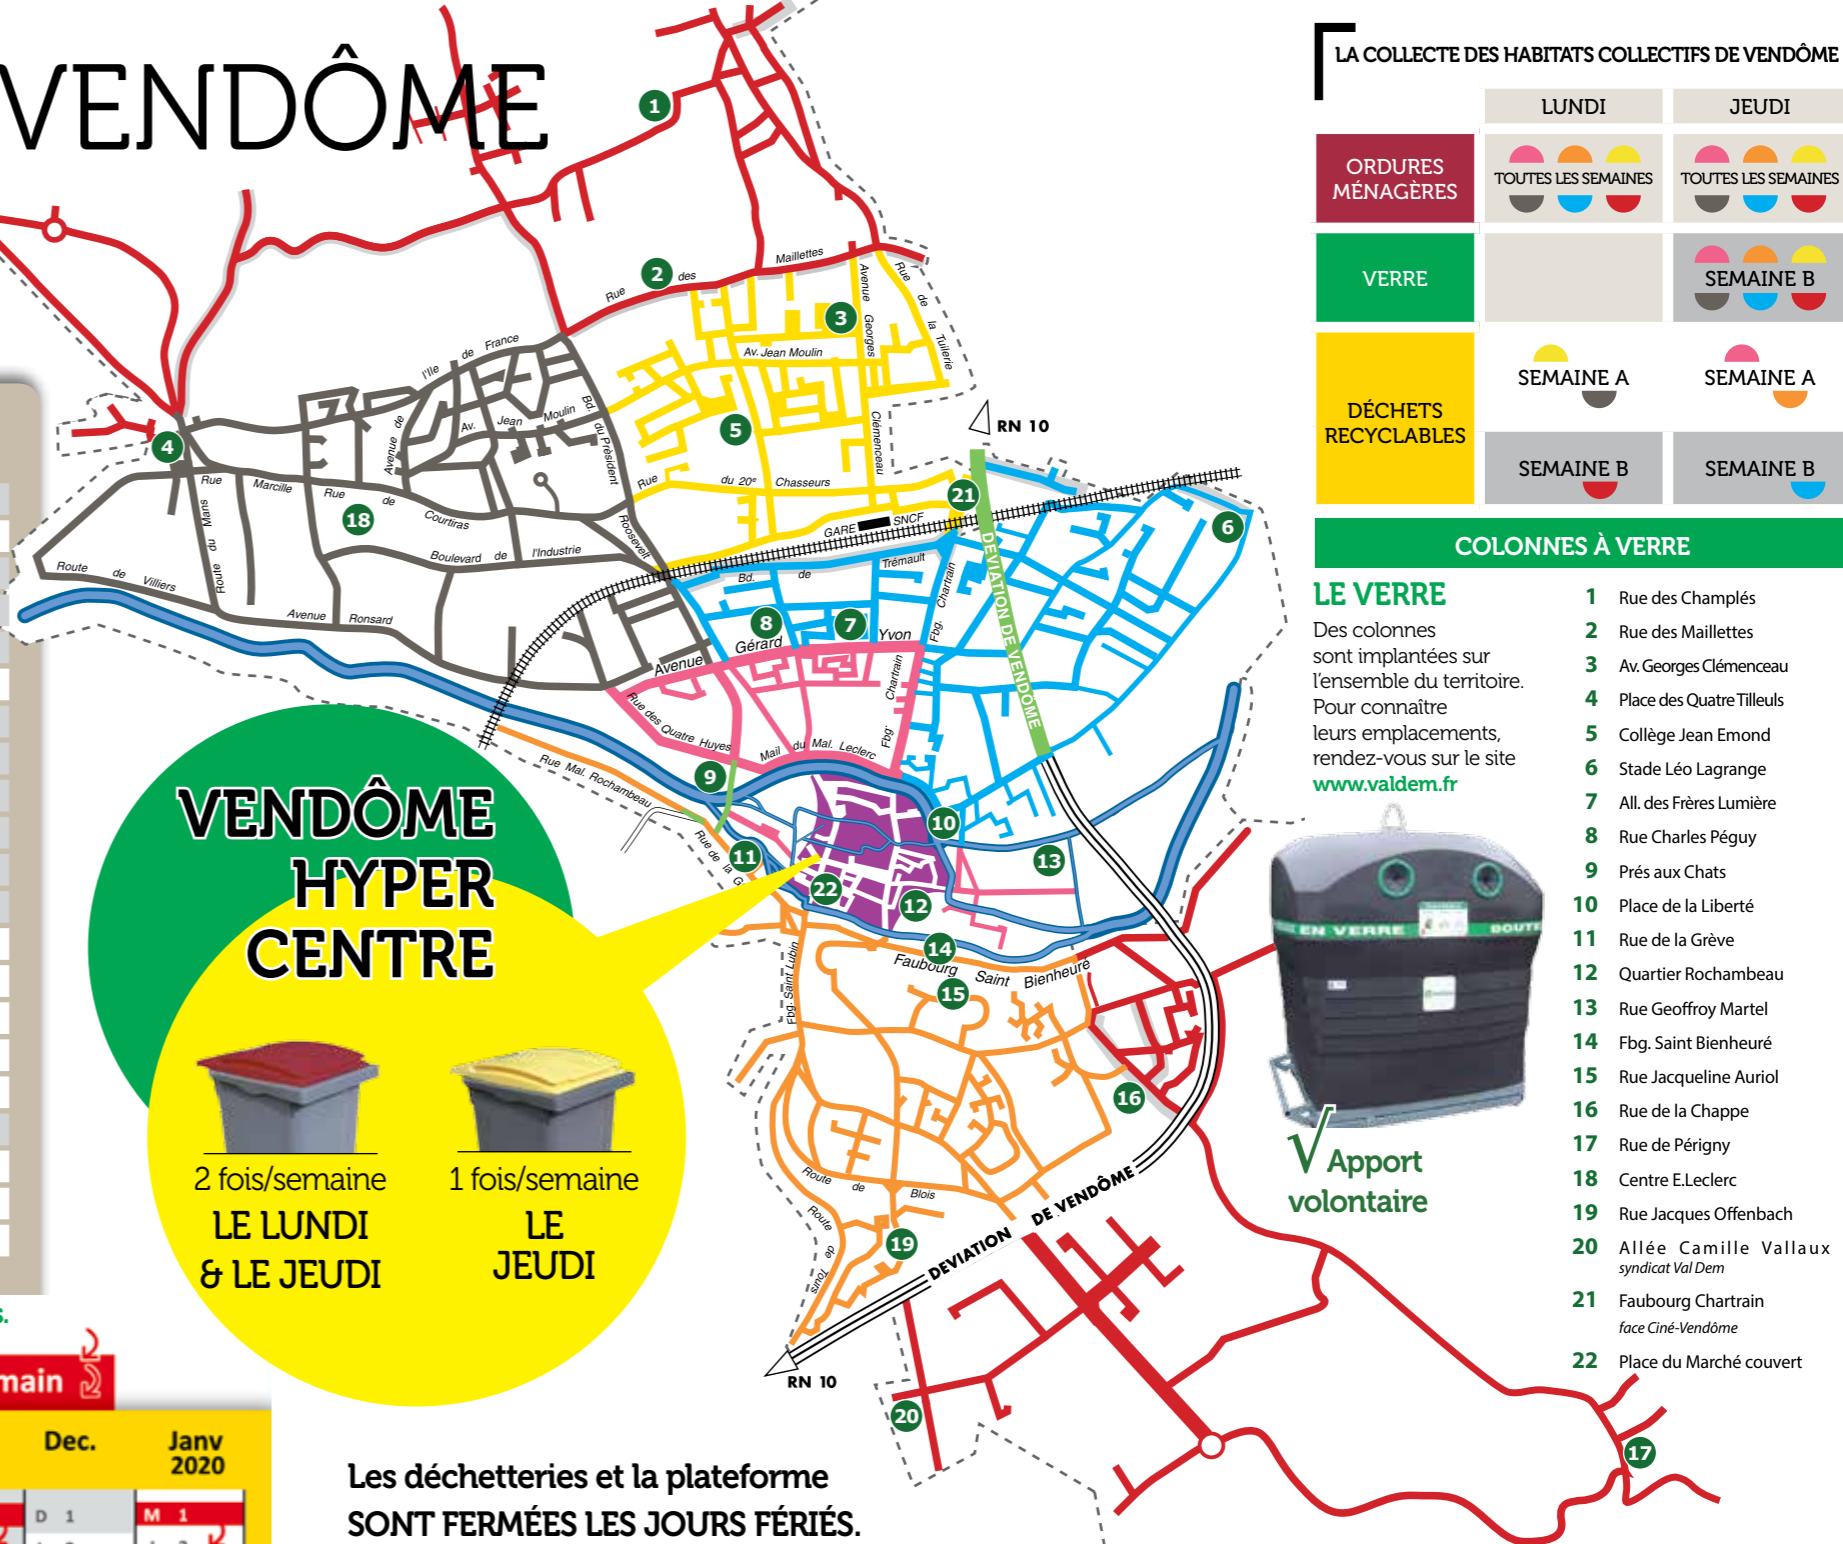

CALENDRIER DES COLLECTES

Collecte

LUNDI	MARDI	MERCREDI	JEUDI	VENDREDI
Coulommiers-la-T.	Crucheray	Azé	Morée	Areines
St Ouen, La plaine, La Folie	Gombergean	Danzé	St Jean-F.	Authon
St Ouen écarts, Les Grouets, Route de Danzé La Goupillierie, La Jouselinière, Pierrefrite, Les Madeines, Le Grand Mortier, Les Belletenteries, Les Essarts, Poiriers, Nioche, Villeporcher, Les Rochettes, Les Fontaines	Huisseau-en-B. Lancé Landes-le-G. Marcilly-en-B. Nourray Périgny Pray St Amand-L. Ste Anne * Thoré-la-R. Tourailles Villemardy Villerable	Épuisay Fortan Haie de Champ La Ville-aux-C. Lisle Lunay Mazangé Pezou Rahart Romilly-du-P.	St Hilaire-la-G. Vendôme 1 Vendôme 2 Vendôme 5 * Attention La rue de Touraine à Ste Anne et le lieu-dit Montrieux à Naveil sont collectés le mardi, semaine B	Beauvilliers Busloup Ecoman Faye Fréteval La Bosse La Chapelle-E. Lignièrres Meslay Moisy Naveil * Renay Rocé St Firmin-des-P. St Gourgon Viévy-le-R. Villemardy Villeporcher Villemardy Villemardy
Selommes Vendôme 3 Vendôme 4 Vendôme 6	Villermomain Villiers-sur-L. Villiersfaux			
semaine A semaine B	Pour connaître la semaine de collecte de votre bac jaune, reportez-vous au tableau et au calendrier ci-dessous.			

Les bacs doivent être sortis LA VEILLE AU SOIR du jour de collecte, et rentrés une fois collectés.

Déchets non recyclables
Toutes les semaines

Déchets recyclables
Tous les 15 jours

VENDÔME

LA COLLECTE DES HABITATS COLLECTIFS DE VENDÔME

	LUNDI	JEUDI
ORDURES MÉNAGÈRES	TOUTES LES SEMAINES	TOUTES LES SEMAINES
VERRE		SEMAINE B
DÉCHETS RECYCLABLES	SEMAINE A	SEMAINE A
	SEMAINE B	SEMAINE B

1. #### LE VERRE
2. Des colonnes sont implantées sur l'ensemble du territoire. Pour connaître leurs emplacements, rendez-vous sur le site www.valdem.fr
1. Rue des Champlés
  2. Rue des Maillettes
  3. Av. Georges Clémenceau
  4. Place des Quatre Tilleuls
  5. Collège Jean Emond
  6. Stade Léo Lagrange
  7. All. des Frères Lumière
  8. Rue Charles Péguy
  9. Prés aux Chats
  10. Place de la Liberté
  11. Rue de la Grève
  12. Quartier Rochambeau
  13. Rue Geoffroy Martel
  14. Fbg. Saint Bienheure
  15. Rue Jacqueline Auriol
  16. Rue de la Chappe
  17. Rue de Périgny
  18. Centre E.Leclerc
  19. Rue Jacques Offenbach
  20. Allée Camille Vallaux syndicat Val Dem
  21. Faubourg Chartrain face Ciné-Vendôme
  22. Place du Marché couvert

Calendrier 2019

Le jour de collecte est le même pour les bacs bordeaux et jaunes.
Les jours fériés en rouge décalent la collecte au lendemain

Déc. 2018	Janv. 2019	Fév.	Mars	Avr	Mai	Juin	Juill.	Août	Sept.	Oct.	Nov.	Dec.	Janv 2020
S 1	M 1	V 1	V 1	L 1	M 1	S 1	L 1	J 1	D 1	M 1	V 1	D 1	M 1
D 2	M 2	S 2 A	S 2 A	M 2	J 2	D 2 B	M 2	V 2 A	L 2	M 2	S 2	L 2	J 2
L 3	J 3	D 3	D 3	M 3	V 3	L 3	M 3	S 3	M 3	J 3	D 3	M 3	V 3
M 4	V 4	L 4	L 4	J 4	S 4	M 4	J 4	D 4	M 4	V 4 B	L 4	M 4	S 4
M 5	S 5	M 5	M 5	V 5 B	D 5 B	M 5	V 5 A	L 5	J 5 B	S 5	M 5	J 5	D 5 A
J 6 A	D 6 A	M 6	M 6	S 6	L 6	J 6	S 6	M 6	V 6	D 6	M 6	V 6	L 6
V 7	L 7	J 7	J 7	D 7	M 7	V 7 A	D 7	M 7	S 7	L 7	J 7	S 7 A	M 7
S 8	M 8	V 8 B	V 8 B	L 8	M 8	L 8	J 8	D 8	M 8	V 8 A	D 8	M 8	M 8
D 9	M 9	S 9	S 9	M 9	J 9	D 9	M 9	V 9 B	L 9	M 9	S 9	L 9	J 9
L 10	J 10	D 10	D 10	M 10	V 10	L 10	M 10	S 10	M 10	J 10	D 10	M 10	V 10 B
M 11	V 11 B	L 11	L 11	J 11	S 11	M 11	J 11	D 11	M 11	V 11 A	L 11	M 11	S 11
M 12	S 12	M 12	M 12	V 12 A	D 12 A	M 12	V 12 B	L 12	J 12	S 12	M 12	J 12	D 12
J 13 B	D 13	M 13	M 13	S 13	L 13	J 13	S 13	M 13	V 13 A	D 13	M 13	V 13 B	L 13
V 14	L 14	J 14	J 14	D 14	M 14	V 14	D 14	S 14	L 14	J 14	V 14	S 14	M 14
S 15	M 15	V 15 A	V 15 A	L 15	M 15	S 15	L 15	J 15	D 15	M 15	V 15	D 15	M 15
D 16	M 16	S 16	S 16	M 16	J 16	D 16 B	M 16	V 16	L 16	M 16	S 16	L 16	J 16
L 17	J 17	D 17	D 17	M 17	V 17 B	L 17	M 17	S 17	M 17	J 17	D 17 B	M 17	V 17 A
M 18	V 18 A	L 18	L 18	J 18	S 18	M 18	J 18	D 18	M 18	V 18 B	L 18	M 18	S 18
M 19	S 19	M 19	M 19	V 19 B	D 19	M 19	V 19 A	L 19	J 19	S 19	M 19	J 19	D 19
J 20 A	D 20	M 20	M 20	S 20	L 20	J 20	S 20	M 20	V 20 B	D 20	M 20	V 20	L 20
V 21	L 21	J 21	J 21	D 21	M 21	V 21 A	D 21	M 21	S 21	L 21	J 21	S 21 A	M 21
S 22	M 22	V 22 B	V 22 B	L 22	M 22	S 22	L 22	J 22	D 22	M 22	V 22 A	D 22	M 22
D 23	M 23	S 23	S 23	M 23	J 23	D 23	M 23	V 23 B	L 23	M 23	S 23	L 23	J 23
L 24	J 24	D 24	D 24	M 24	V 24	L 24	M 24	S 24	M 24	J 24	D 24	M 24	V 24 B
M 25	V 25 B	L 25	L 25	J 25	S 25	M 25	J 25	D 25	M 25	V 25 A	L 25	M 25	S 25
M 26	S 26	M 26	M 26	V 26	D 26	M 26	V 26 B	L 26	J 26	S 26	M 26	J 26	D 26
J 27	D 27	M 27	M 27	S 27	L 27 A	J 27	S 27	M 27	V 27 A	D 27	M 27	V 27	L 27
V 28	L 28	J 28	J 28	D 28 A	M 28	V 28 B	D 28	M 28	S 28	L 28	J 28	S 28	M 28
S 29	M 29		V 29 A	L 29	M 29	S 29	L 29	J 29	D 29	M 29	V 29 B	D 29 B	M 29
D 30 B	M 30	S 30		M 30	J 30	D 30	M 30	V 30 A	L 30	M 30	S 30	L 30	J 30 A
L 31	J 31	D 31		V 31	M 31	S 31	M 31	S 31		J 31		M 31	V 31

Les déchetteries et la plateforme SONT FERMÉES LES JOURS FÉRIÉS.