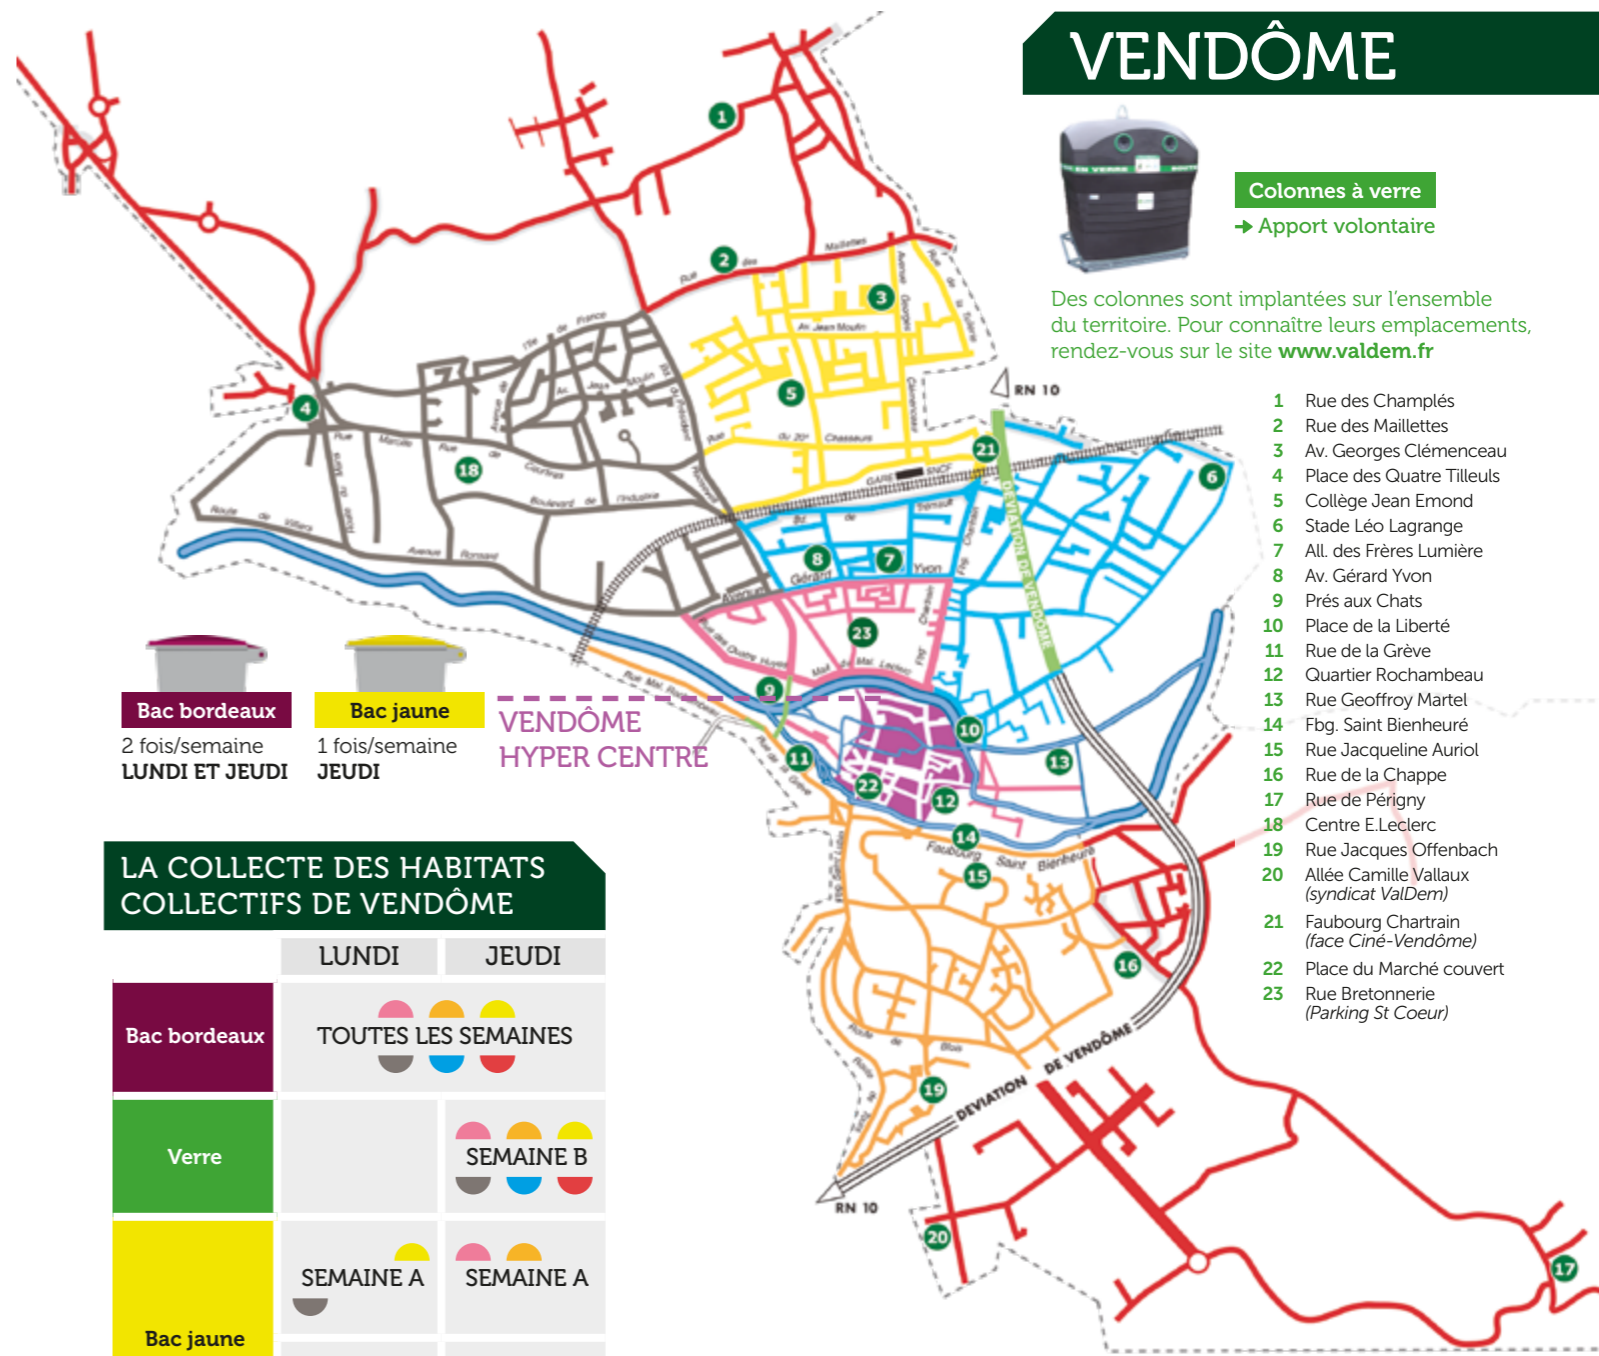

# Calendrier des collectes

**Bac bordeaux**  
Toutes les semaines

**Bac jaune**  
Tous les 15 jours  
en semaine A ou B

LUNDI	MARDI	MERCREDI	JEUDI	VENDREDI
Coulommiers-la-Tour	Crucheray	Azé	Morée	Areines
St Ouen, La plaine, La Folie	Gombergean	Danzé	St Jean-Froidmentel	Authon
St Ouen écarts	Huisseau-en-Beauce	Épuisay	St Hilaire-la-Gravelle	Beauvilliers
Les Grouets	Lancé	Fortan	Vendôme 1	Busloup
Route de Danzé	Landes-le-Gaulois	Haie de Champ	Vendôme 2	Ecoman
La Goupillerie	Marcilly-en-Beauce	La Ville-aux-Clercs	Vendôme 5	Faye
La Jousselière	Nourray	Lisle	* Attention La rue de Touraine à St Anne et le lieu-dit Montrieux à Naveil sont collectés le mardi, <b>semaine B</b>	Fréteval
Pierrefrite	Périgny	Lunay		La Bosse
Les Madeleines	Pray	Mazangé		La Chapelle-Enchérie
Le Grand Mortier	St Amand-Longpré	Pezou		Lignières
Les Belletenteries	Ste Anne *	Rahart		Meslay
Les Essarts	Thoré-la-Rochette	Romilly-du-Perche		Moisy
Poiriers, Nioche	Tourailles			Naveil *
Villeporcher	Villemardy			Renay
Les Rochettes	Villerville			Rocé
Les Fontaines	Villermoin			St Firmin-des-Près
Selommes	Villiers-sur-Loir		St Gourgon	
Vendôme 3	Villiersfaux		Viévy-le-Rayé	
Vendôme 4			Villethiou	
Vendôme 6			Villeporcher	
			Villetrun	

**MODE D'EMPLOI**

Le jour de collecte est le même pour les bacs bordeaux et jaunes. Le bac jaune est collecté en **semaine A** pour les communes en vert et en **semaine B** pour les communes en blanc.

**À NE PAS OUBLIER**

- Rue des Champlys
- Rue des Maillettes
- Av. Georges Clémenceau
- Place des Quatre Tilleuls
- Collège Jean Emond
- Stade Léo Lagrange
- All. des Frères Lumière
- Av. Gérard Yvon
- Prés aux Chats
- Place de la Liberté
- Rue de la Grève
- Quartier Rochambeau
- Rue Geoffroy Martel
- Fbg. Saint Bienheure
- Rue Jacqueline Auriol
- Rue de la Chappe
- Rue de Périgny
- Centre E. Leclerc
- Rue Jacques Offenbach
- Allée Camille Vallaux (syndicat ValDem)
- Faubourg Chartrain (face Ciné-Vendôme)
- Place du Marché couvert
- Rue Bretonnerie (Parking St Coeur)