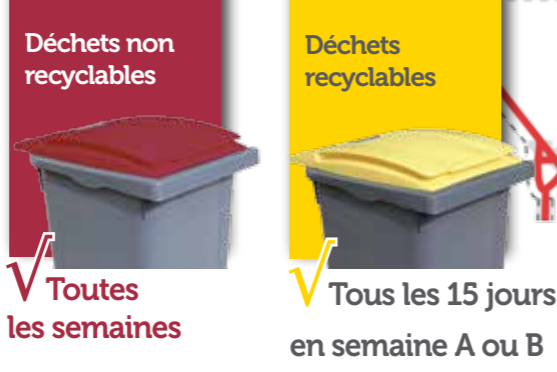

CALENDRIER DE COLLECTE

Toutes les semaines

Tous les 15 jours en semaine A ou B

VENDÔME

LA COLLECTE DES HABITATS COLLECTIFS DE VENDÔME

	LUNDI	JEUDI
ORDURES MÉNAGÈRES	TOUTES LES SEMAINES	TOUTES LES SEMAINES
VERRE		SEMAINE B
DÉCHETS RECYCLABLES	SEMAINE A	SEMAINE A
	SEMAINE B	SEMAINE B