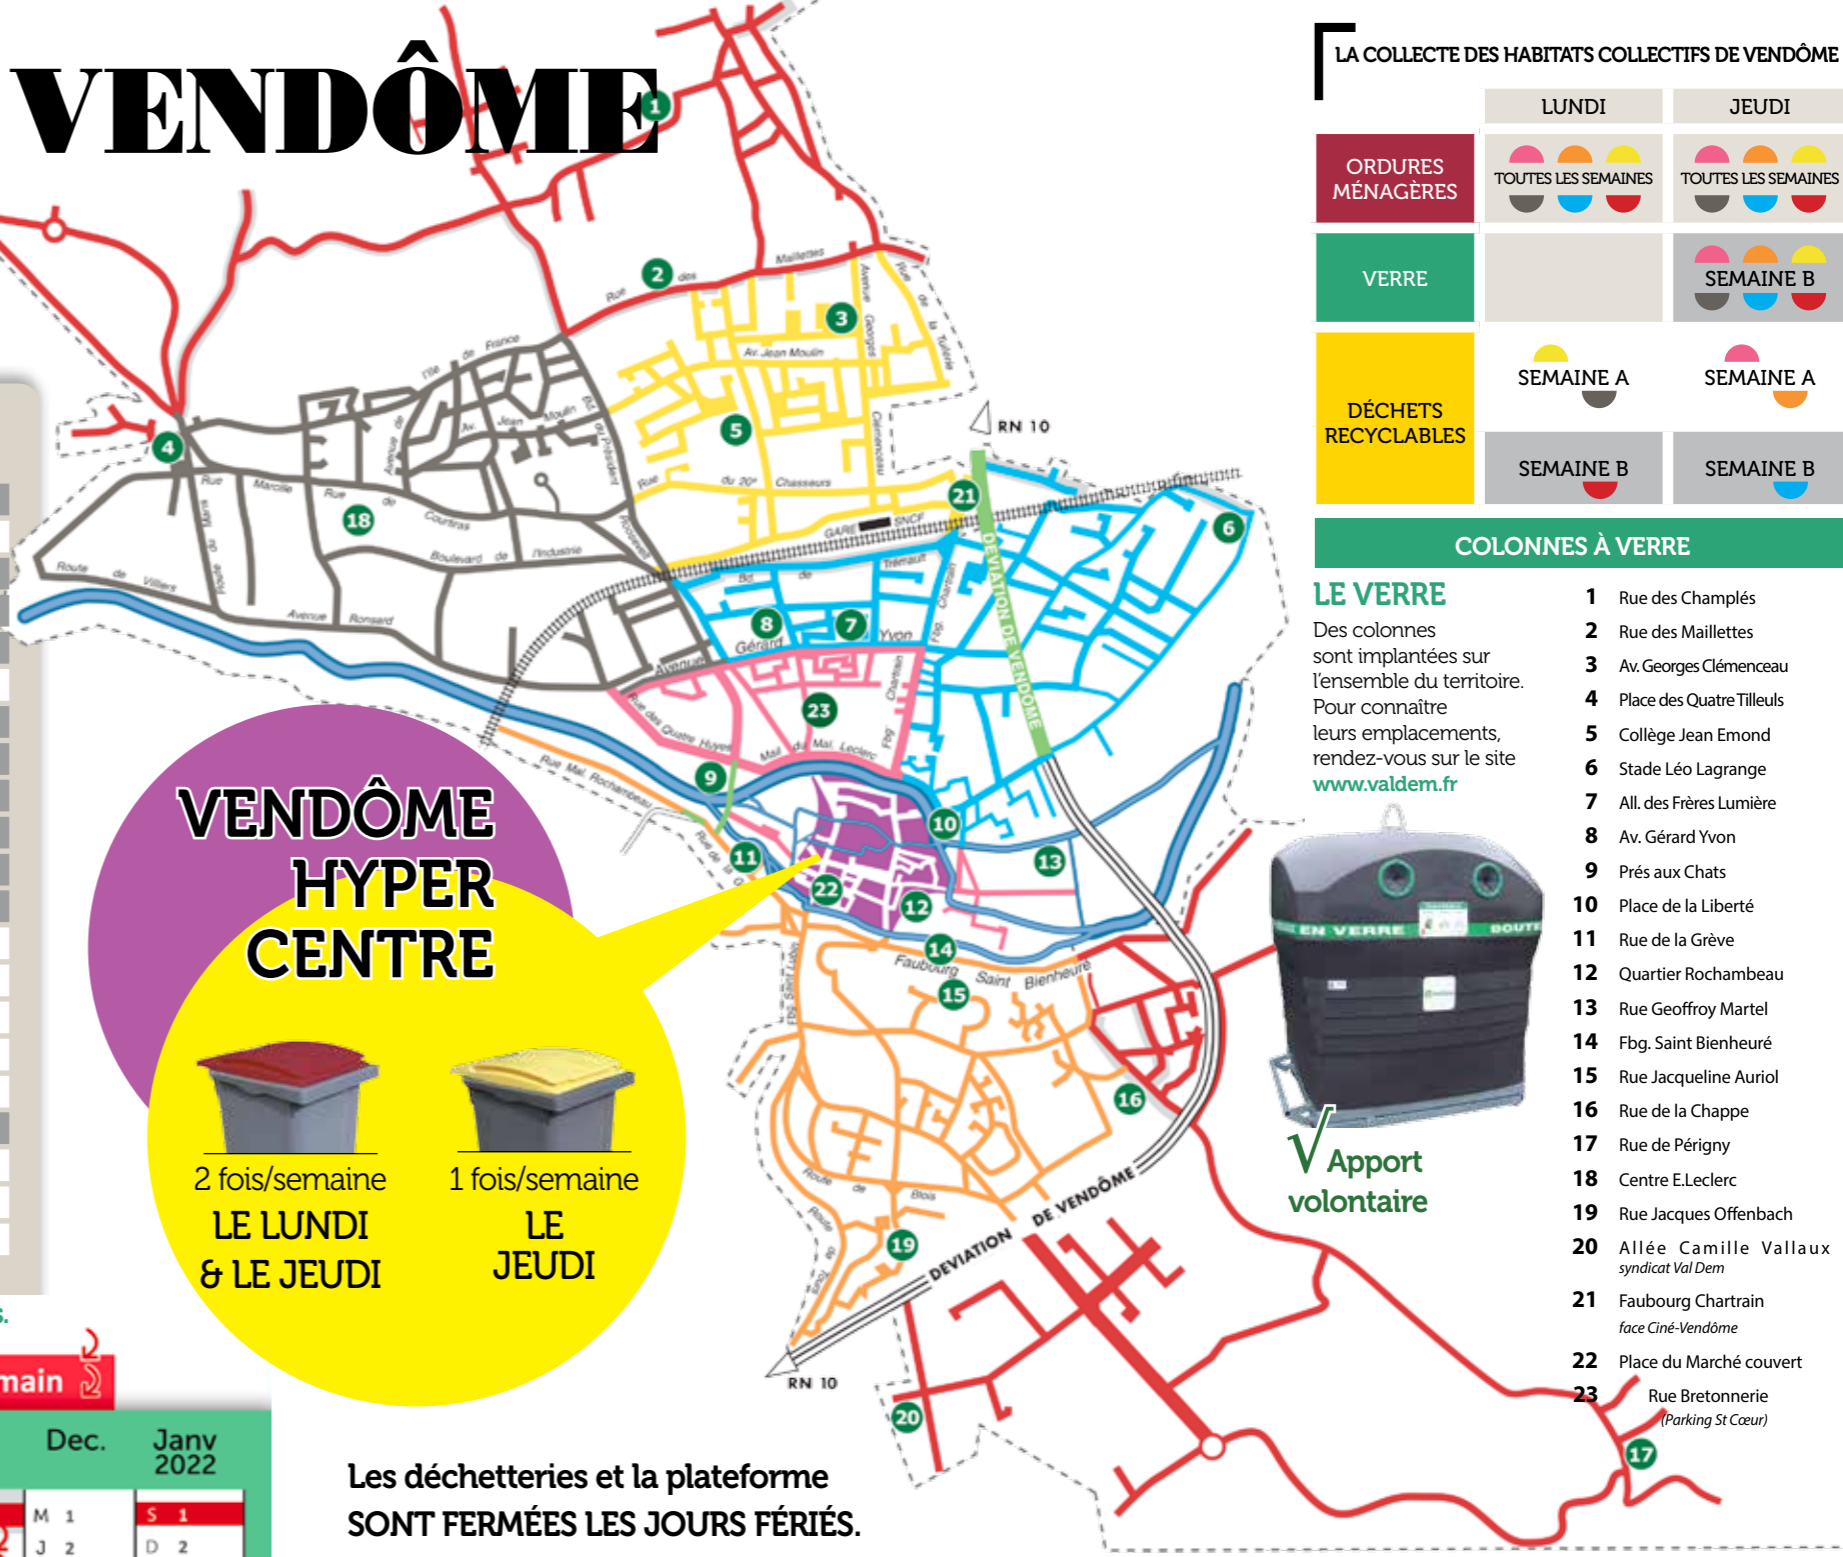

Calendrier 2021

Le jour de collecte est le même pour les bacs bordeaux et jaunes.

Les jours fériés en rouge décalent la collecte au lendemain

Déc. 2020	Janv. 2021	Fév.	Mars	Avr.	Mai	Juin	Juill.	Août	Sept.	Oct.	Nov.	Dec.	Janv. 2022
M 1	V 1	L 1	L 1	J 1	S 1	M 1	J 1	D 1	M 1	V 1	L 1	M 1	S 1
M 2	S 2	M 2	M 2	V 2	D 2	M 2	V 2	L 2	J 2	S 2	M 2	J 2	D 2
J 3	D 3	M 3	M 3	S 3	L 3	J 3	A	S 3	M 3	V 3	M 3	V 3	L 3
V 4	L 4	J 4	J 4	D 4	M 4	V 4	D 4	M 4	S 4	L 4	J 4	S 4	M 4
S 5	M 5	V 5	V 5	L 5	M 5	S 5	J 5	D 5	M 5	M 5	V 5	D 5	M 5
D 6	M 6	S 6	S 6	M 6	J 6	A	D 6	M 6	V 6	L 6	M 6	L 6	J 6
L 7	J 7	D 7	D 7	M 7	V 7	L 7	M 7	S 7	M 7	J 7	D 7	M 7	V 7
M 8	V 8	L 8	L 8	J 8	S 8	M 8	J 8	D 8	M 8	V 8	L 8	M 8	S 8
M 9	S 9	M 9	M 9	V 9	D 9	M 9	V 9	L 9	J 9	S 9	M 9	J 9	D 9
J 10	D 10	M 10	M 10	S 10	L 10	J 10	B	S 10	M 10	V 10	D 10	M 10	L 10
V 11	L 11	J 11	J 11	D 11	M 11	V 11	D 11	M 11	S 11	L 11	J 11	S 11	M 11
S 12	M 12	V 12	V 12	L 12	M 12	B	S 12	L 12	J 12	A	D 12	M 12	M 12
D 13	M 13	S 13	S 13	M 13	J 13	D 13	M 13	V 13	M 13	B	S 13	L 13	J 13
L 14	J 14	D 14	D 14	M 14	V 14	L 14	M 14	D 14	M 14	A	D 14	M 14	V 14
M 15	V 15	L 15	L 15	J 15	S 15	M 15	J 15	D 15	M 15	B	V 15	M 15	S 15
M 16	S 16	M 16	M 16	V 16	D 16	M 16	V 16	L 16	M 16	B	S 16	M 16	D 16
J 17	D 17	M 17	M 17	S 17	L 17	J 17	A	S 17	M 17	V 17	D 17	M 17	L 17
V 18	L 18	J 18	J 18	D 18	M 18	V 18	D 18	M 18	S 18	L 18	J 18	A	S 18
S 19	M 19	V 19	V 19	L 19	M 19	S 19	L 19	J 19	B	D 19	M 19	V 19	M 19
D 20	M 20	S 20	S 20	M 20	J 20	A	D 20	M 20	V 20	L 20	M 20	S 20	J 20
L 21	J 21	D 21	D 21	M 21	V 21	L 21	M 21	S 21	M 21	A	D 21	M 21	V 21
M 22	V 22	L 22	L 22	J 22	S 22	M 22	J 22	D 22	M 22	B	V 22	M 22	S 22
M 23	S 23	M 23	M 23	V 23	D 23	M 23	V 23	L 23	J 23	A	S 23	M 23	D 23
J 24	D 24	M 24	M 24	S 24	L 24	J 24	B	M 24	V 24	D 24	M 24	V 24	L 24
V 25	L 25	J 25	J 25	D 25	M 25	V 25	D 25	M 25	S 25	L 25	J 25	B	S 25
S 26	M 26	V 26	V 26	L 26	M 26	S 26	L 26	J 26	D 26	M 26	V 26	D 26	M 26
D 27	M 27	S 27	S 27	M 27	J 27	D 27	M 27	V 27	A	L 27	M 27	S 27	J 27
L 28	J 28	D 28	D 28	M 28	V 28	L 28	M 28	S 28	M 28	B	D 28	M 28	V 28
M 29	V 29	L 29	L 29	J 29	S 29	M 29	J 29	D 29	M 29	A	D 29	M 29	S 29
M 30	S 30	M 30	M 30	V 30	D 30	B	M 30	V 30	L 30	J 30	M 30	J 30	D 30
J 31	D 31	M 31	M 31	S 31	L 31	J 31	M 31	S 31	M 31	D 31	V 31	L 31	L 31

Les déchetteries et la plateforme SONT FERMÉES LES JOURS FÉRIÉS.

DÉCHETTERIES	LUNDI	MARDI	MERCREDI	JEUDI	VENDREDI	SAMEDI
DANZÉ Les Poulinières	14h - 17h	14h - 17h			14h - 17h	9h - 12h 14h - 17h
MORÉE ZA La Varenne	9h - 12h		9h - 12h 14h - 17h	9h - 12h	9h - 12h 14h - 17h30	9h - 12h 14h - 17h30
SELOMMES Rue des Prasles	9h - 12h		14h - 17h		14h - 17h	9h - 12h 14h - 17h
St AMAND LONGPRÉ Rue de la Gare	14h - 17h	14h - 17h		9h - 12h	9h - 12h	9h - 12h 14h - 17h
SAINT OUEN* Rue Roger Salengro	14h - 17h		9h - 12h	9h - 12h	9h - 12h 14h - 17h30	9h - 12h 14h - 17h30
NAVEIL* ZA La Bouchardière		14h - 17h		14h - 17h	9h - 12h 14h - 17h30	9h - 12h 14h - 17h30
VENDÔME SUD* ZI Sud Allée Louis Renault	9h - 12h 14h - 17h/18h	9h - 12h 14h - 17h/18h	9h - 12h 14h - 17h/18h	9h - 12h 14h - 17h/18h	9h - 12h 14h - 17h30/19h	9h - 12h 14h - 17h30/19h
PLATEFORME DÉCHETS VERTS À côté de la déchetterie Sud de Vendôme	9h - 12h 14h - 17h/18h	9h - 12h 14h - 17h/18h	9h - 12h 14h - 17h/18h	9h - 12h 14h - 17h/18h	9h - 12h 14h - 17h30/19h	9h - 12h 14h - 17h30/19h

Horaires : Hiver : du 1er octobre au 31 mars / Été : du 1er avril au 30 septembre

*Les déchets verts ne sont pas collectés sur ces déchetteries.